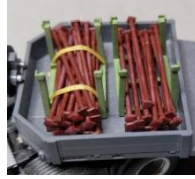

Tragarmregal Klein

1St 5€

Regal groß

1St 10€

Schachtringe mit Rinne

1St 8€

Schachtringe

1St 8€

L Stein

1Set 5€

Schalungsträger ohne Transportgestell

65 /54/43/32/21 mm lang

Je Set a20St 6€

Werkbank mit  
Hängeschrank  
1 ST 7€

Stahlrorstützen  
20 ST 7€

Palettengabel Liebherr A920  
1 ST 8€