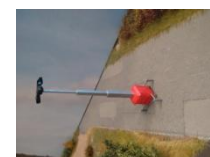

Stapfer

2 St 5€

Werkzeugkiste

4 St 4€

Lichtgiraffe

1 St 18€

Bauzauntransport

2 St 4€